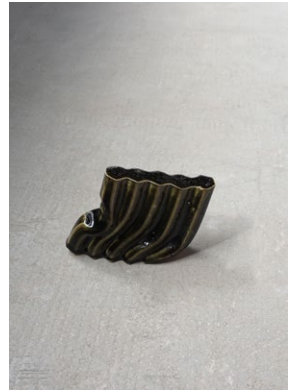

Left-over

4. Année 2019
9 x 12 x 10 cm
Porcelaine, émail
320 €

5.

5. Année 2019
9 x 10 x 2,5 cm
Porcelaine, émail
250 €