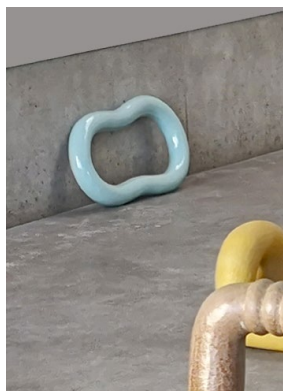

### **Opus**

Année 2018  
52 x 40 x 36 cm  
Grès, émail  
1700 €

Il existe un document plus détaillé pour cette oeuvre.

54.

### **Opus**

Année 2018  
37 x 45 x 36 cm  
Grès, engobe, émail  
1700 €

Il existe un document plus détaillé pour cette oeuvre.

55.

## Opus

Année 2018  
7 x 52 x 30 cm  
Porcelaine, émail  
1400 €

56.