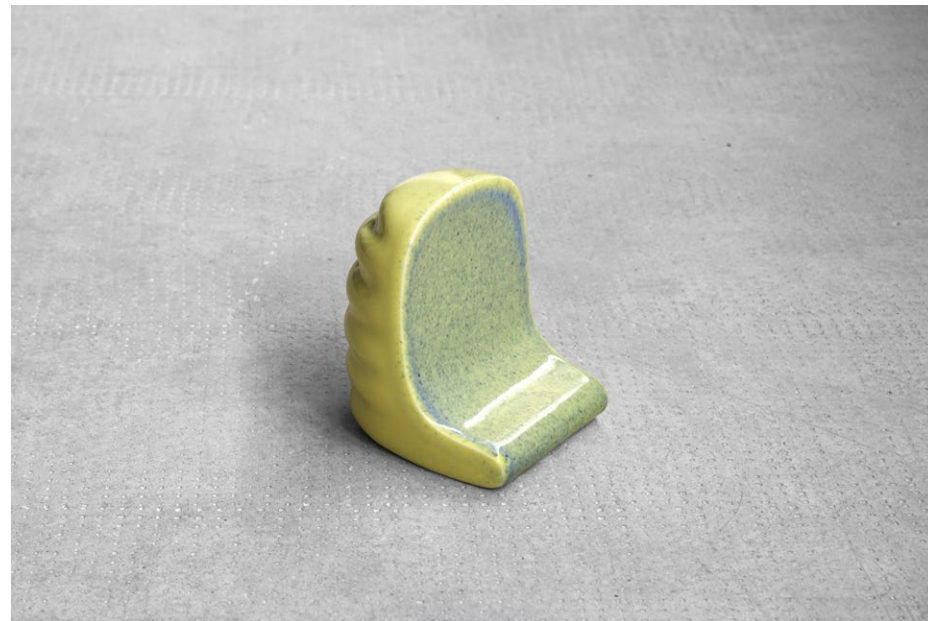

25.

Jump

Année 2020
12 x 9 x 10 cm
Porcelaine, émail
500 €