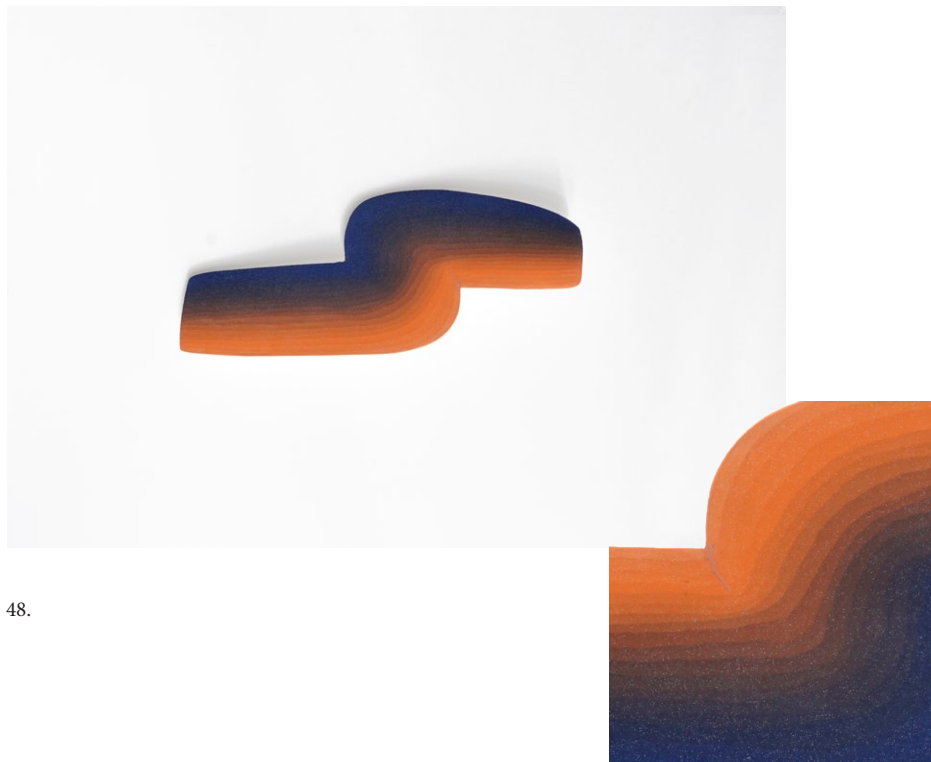

48.

De l'espace entre les couleurs

Année 2017
15 x 34 x 1 cm
Porcelaine, terres colorées
650 € sculpture rénovée