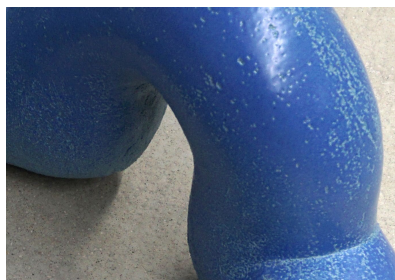

## Opus

Année 2018  
7 x 52 x 30 cm  
Porcelaine, émail  
1400 €

56.

## Opus

Année 2019  
22 x 40 x 32 cm  
Porcelaine, émail  
1200 €

57.