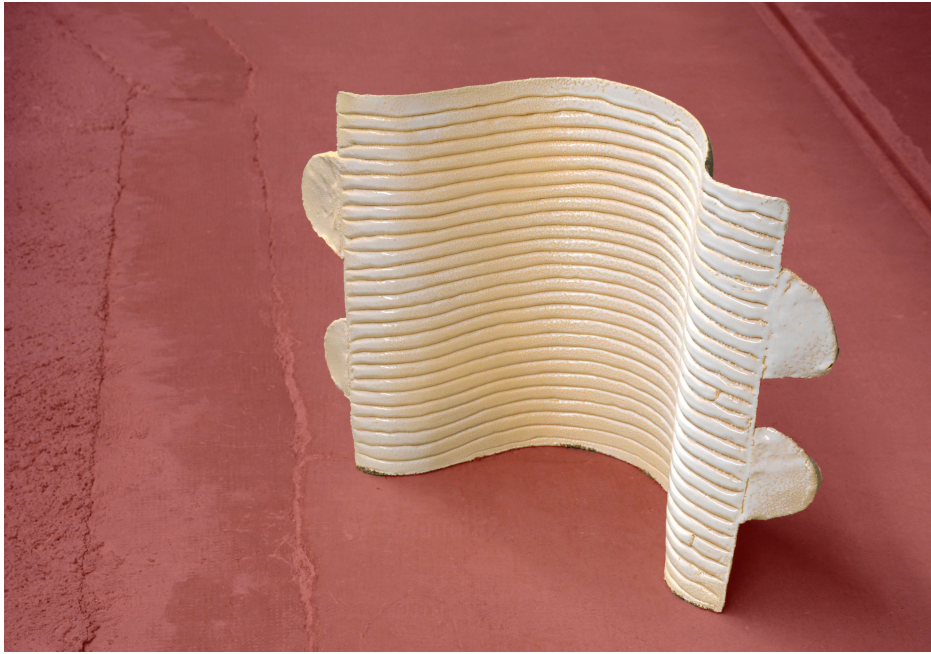

## ***Left-over***

Année 2021  
100 x 50 x 50 cm  
Grès, émail  
10 000 € Sculpture réalisée au Craft Limoges

Il existe un document plus détaillé pour cette oeuvre.

3.