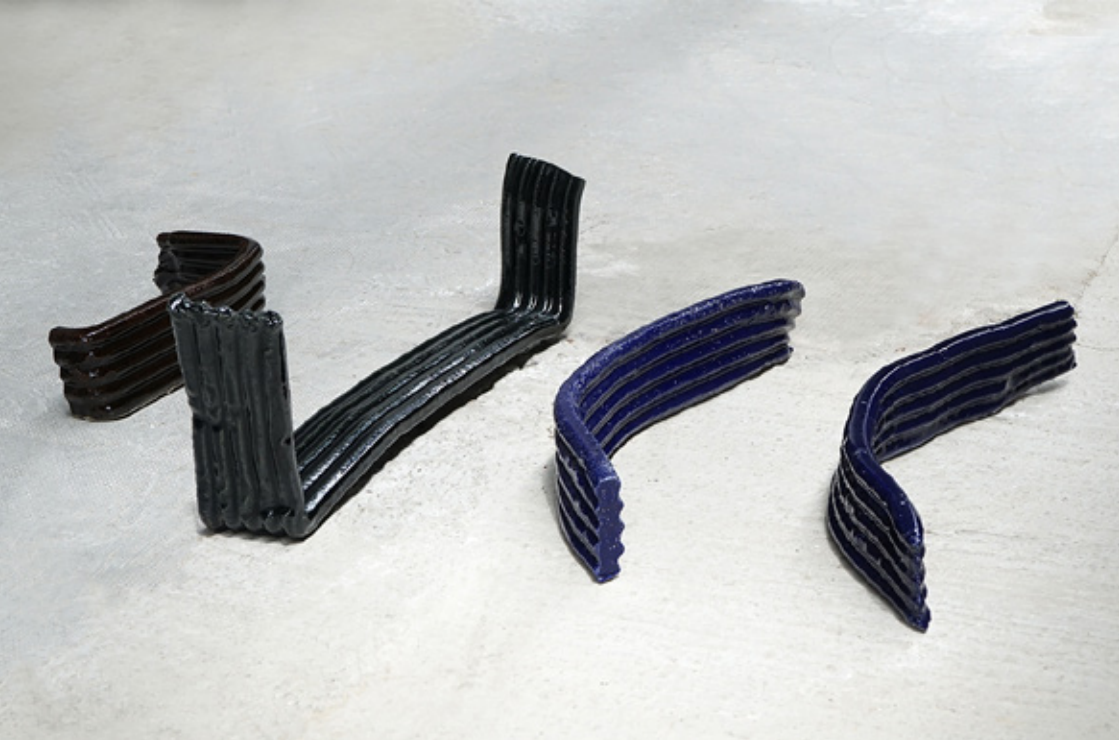

Left-over (groupe de pièces)

Année 2025
1. 10 x 60 x 03 cm
Grès, émail de faïence
600 €

Année 2025
2. 10 x 60 x 03 cm
Grès, émail de faïence
600 €

Année 2025
3. 10 x 67 x 25 cm
Grès, émail «raisin»
900 €

Année 2025
4. 10 x 33 x 17 cm
Grès, Tenmoku.
400 €