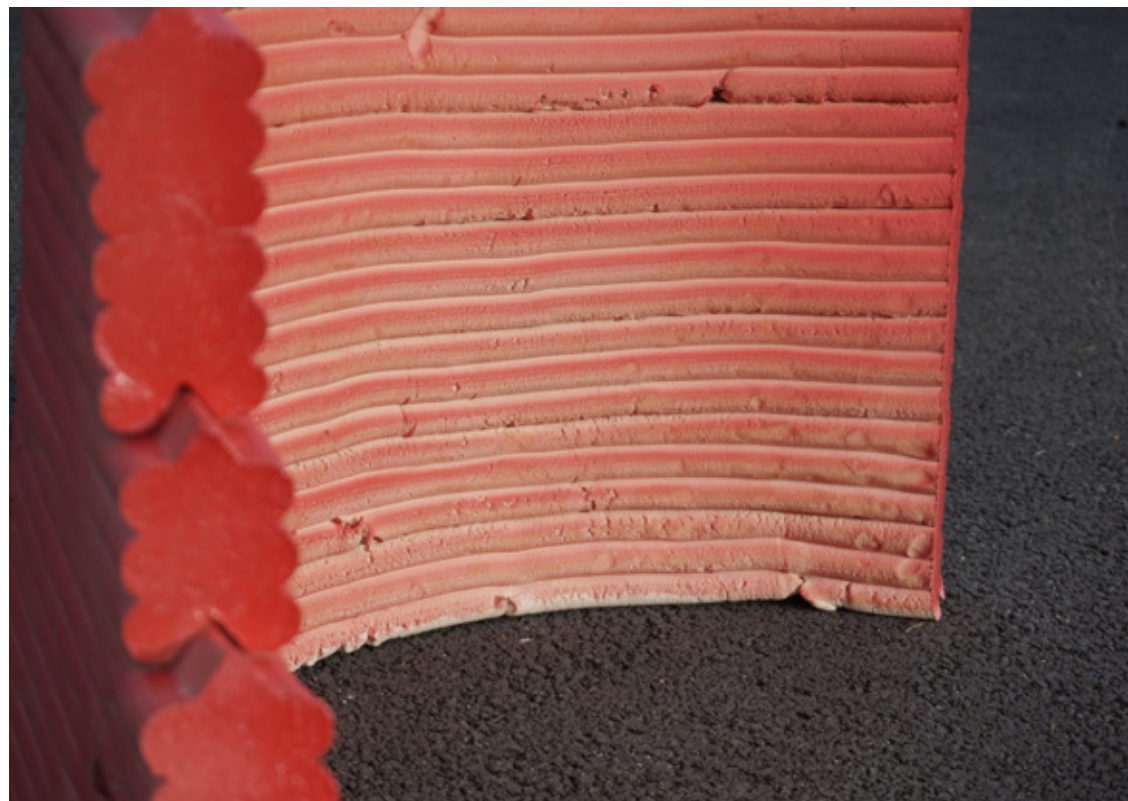

Au plaisir de vous rencontrer ou d'échanger avec vous, à bientôt !

Sculptures *Left-over*

Left-over

Année 2019
21 x 44 x 3 cm
Porcelaine, émail
2 200 € Disponible via Karine Jousse Projet.

Left-over

Année 2021
100 x 50 x 50 cm
Grès, émail
14 000 € Sculpture réalisée au Craft Limoges
Disponible via Karine Jousse Projet.