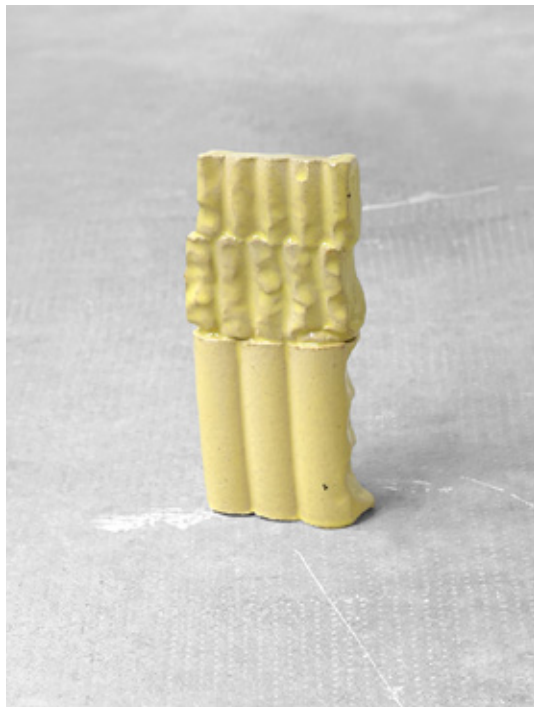

Left-over

Année 2023
12 x 06 x 17 cm
Grès, émail
350 €

Left-over

Année 2023
11 x 12 x 07 cm
Grès, émail
350 €

Left-over

Année 2019
9 x 12 x 10 cm
Porcelaine, émail
320 €

Left-over

Année 2019
22 x 10 x 9 cm
Grès, engobe, émail
700 € Disponible via Karine Jousse Projet.