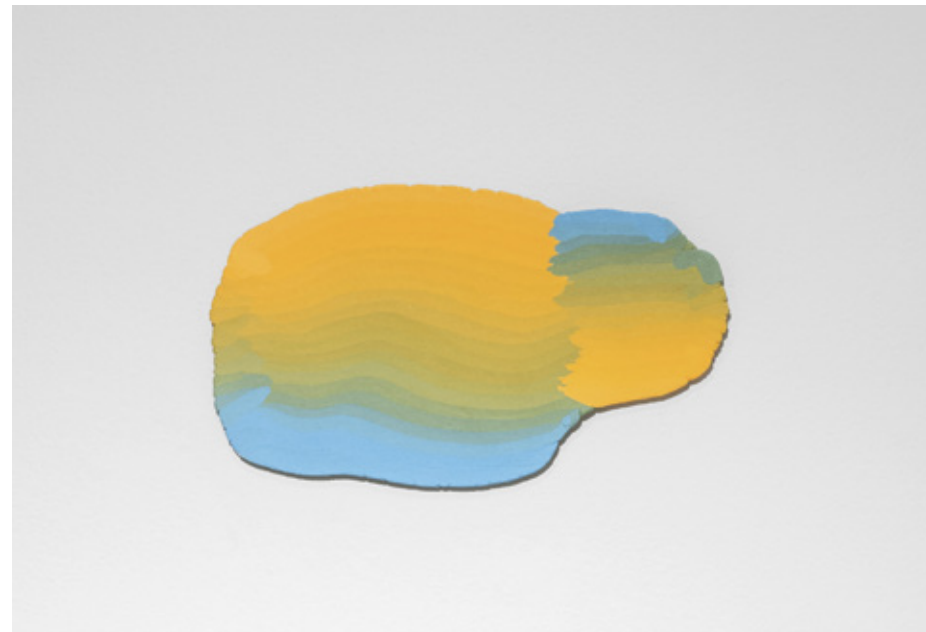

De l'espace entre les couleurs

De l'espace entre les couleurs

Année 2025
24 x 15 x 0,3 cm
Porcelaine, terres colorées
900 €