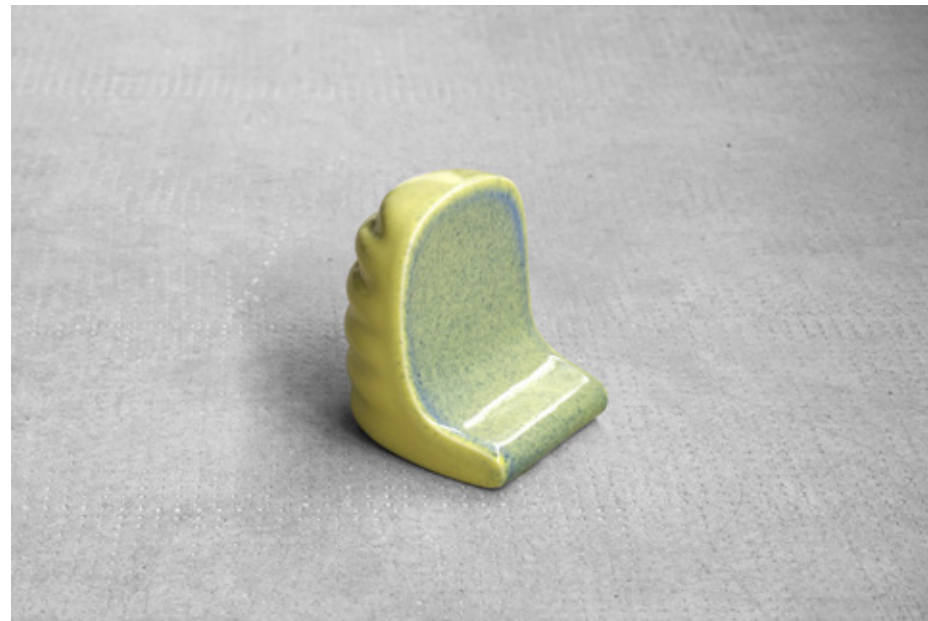

Il existe un document plus détaillé pour cette oeuvre.

Sculptures *Jump*

Jump

Année 2020
10 x 12 x 10 cm
Porcelaine, émail
600 €

Jump

Il existe un document plus détaillé pour cette oeuvre.

Année 2020
12,5 x 11 x 9 cm
Porcelaine, deux éléments.
550 € Existe en plusieurs exemplaires identiques, réalisés au Craft Limoges.

Jump

Année 2020
15 x 12 x 13 cm
Porcelaine, émail
700 € Sculpture en deux parties.

Jump

Année 2020
12 x 9 x 10 cm
Porcelaine, émail
400 €

Jump

Année 2020
12 x 9 x 10 cm
Porcelaine, émail
400 €

Jump

Année 2020
14 x 12 x 9 cm
Porcelaine, émail
500 €