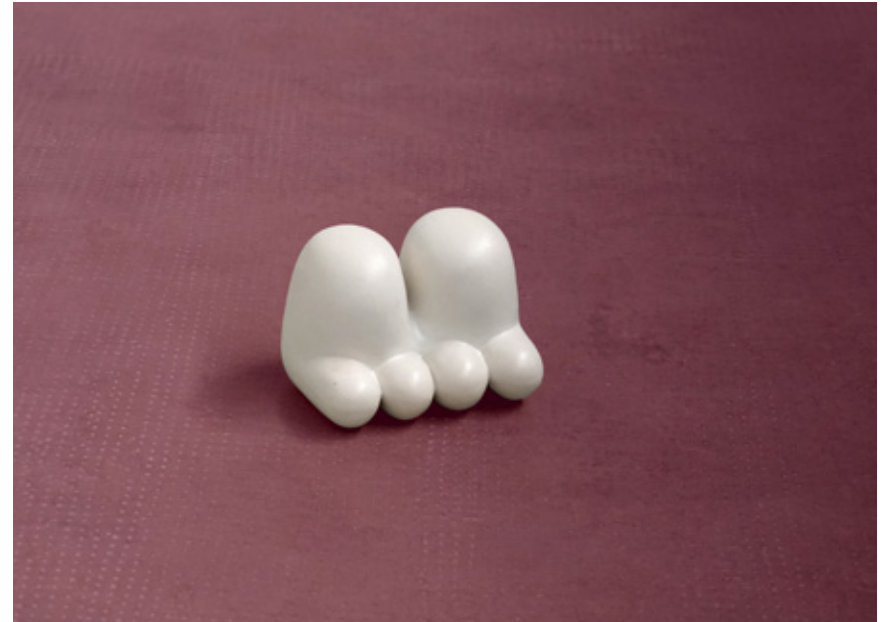

Il existe un document plus détaillé pour cette oeuvre.

Sculptures *Jump*

Jump

Année 2020
10 x 12 x 10 cm
Porcelaine, émail
600 €

Jump

Il existe un document plus détaillé pour cette oeuvre.

Année 2020
12,5 x 11 x 9 cm
Porcelaine, deux éléments.
550 € Existe en plusieurs exemplaires identiques, réalisés au Craft Limoges.