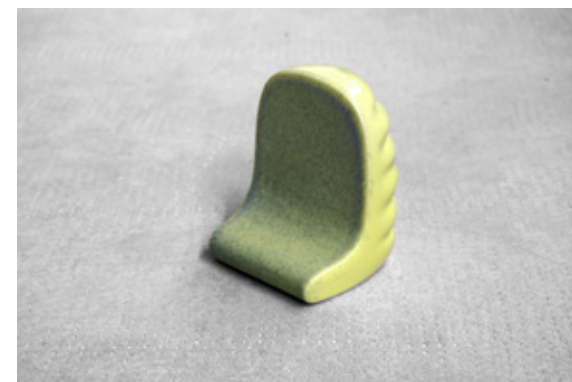

Il existe un document plus détaillé pour cette oeuvre.

Sculptures *Jump*

Jump

Année 2020
10 x 12 x 10 cm
Porcelaine, émail
600 €

Jump

Il existe un document plus détaillé pour cette oeuvre.

Année 2020
12,5 x 11 x 9 cm
Porcelaine, deux éléments.
550 € Existe en plusieurs exemplaires identiques, réalisés au Craft Limoges.

Jump

Année 2020
15 x 12 x 13 cm
Porcelaine, émail
700 € Sculpture en deux parties.

Jump

Année 2020
12 x 9 x 10 cm
Porcelaine, émail
400 €

Jump

Année 2020
12 x 9 x 10 cm
Porcelaine, émail
400 €

Jump

Année 2020
14 x 12 x 9 cm
Porcelaine, émail
500 €